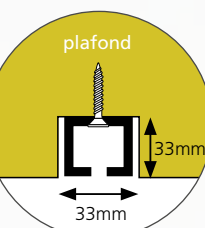

APORTA | dé vouwdeur op maat

TECHNISCHE OMSCHRIJVING

UITVOERING RAIL A

Rail opgehangen tegen de bovenwand van de opening

UITVOERING RAIL B

Ingebouwde rail

① VOORSTIJL

Afwerkingsprofiel in aluminium

② SPELING T.O.V. VLOER : 7mm

③ DEUR

Roestvrij metalen geraamte bekleed met kunstleder

TYPES

TYPE 1

TYPE 2

TYPE 3

Ongelijke verdeling mogelijk

TYPE 4

Losse vleugel

Volledig afsluitbaar met dubbel cilinderslot