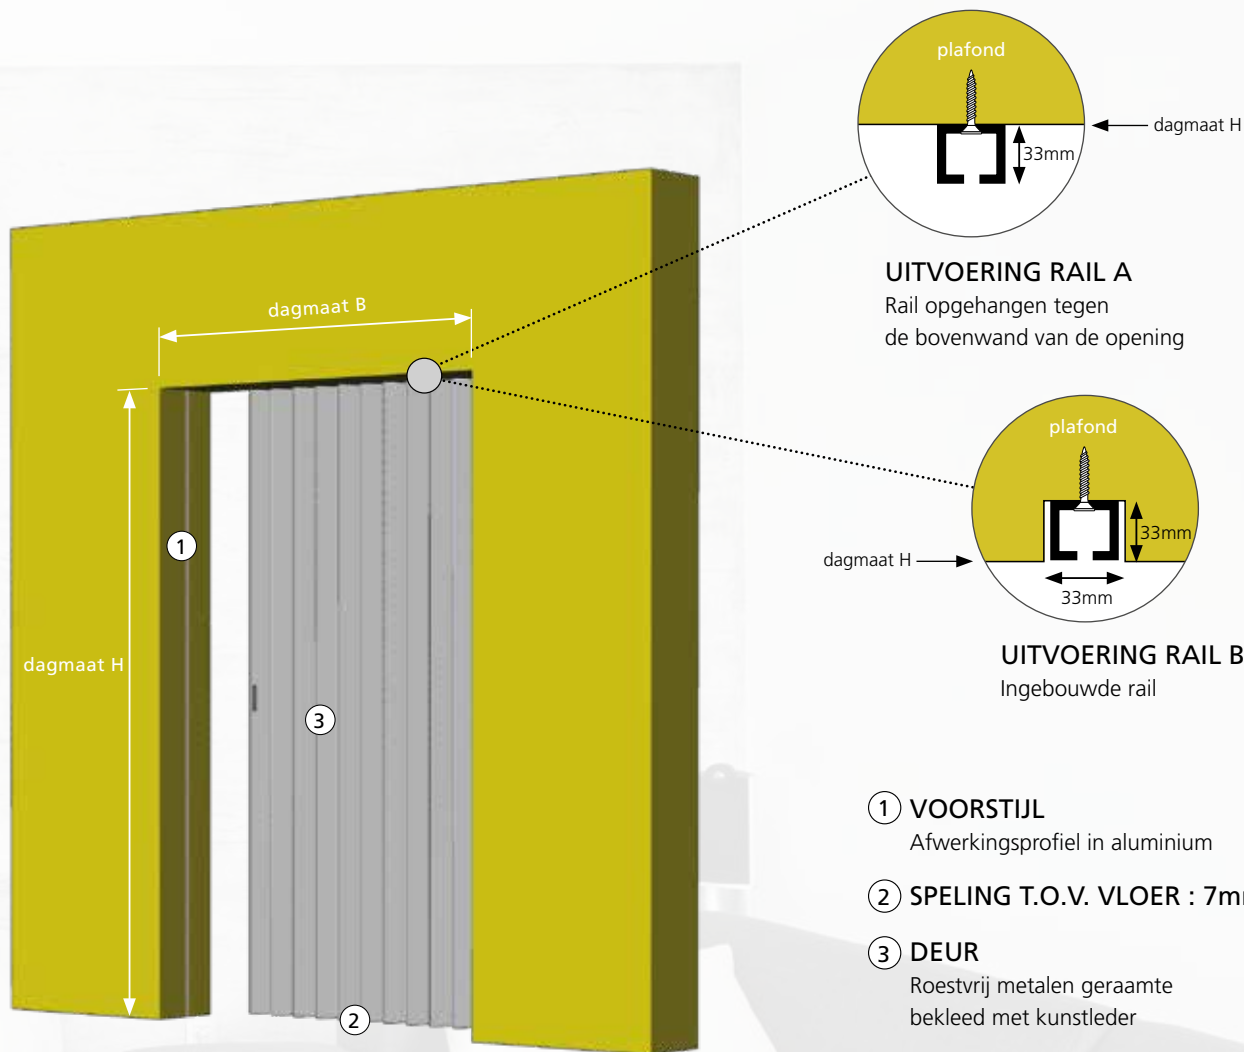

APORTA | dé vouwdeur op maat

TECHNISCHE OMSCHRIJVING

UITVOERING RAIL A

Rail opgehangen tegen de bovenwand van de opening

UITVOERING RAIL B

Ingebouwde rail

① VOORSTIJL

Afwerkingsprofiel in aluminium

② SPELING T.O.V. VLOER : 7mm

③ DEUR

Roestvrij metalen geraamte bekleed met kunstleder

TYPES

TYPE 1

TYPE 2

TYPE 3

Ongelijke verdeling mogelijk

TYPE 4

Losse vleugel

Volledig afsluitbaar met dubbel cilinderslot